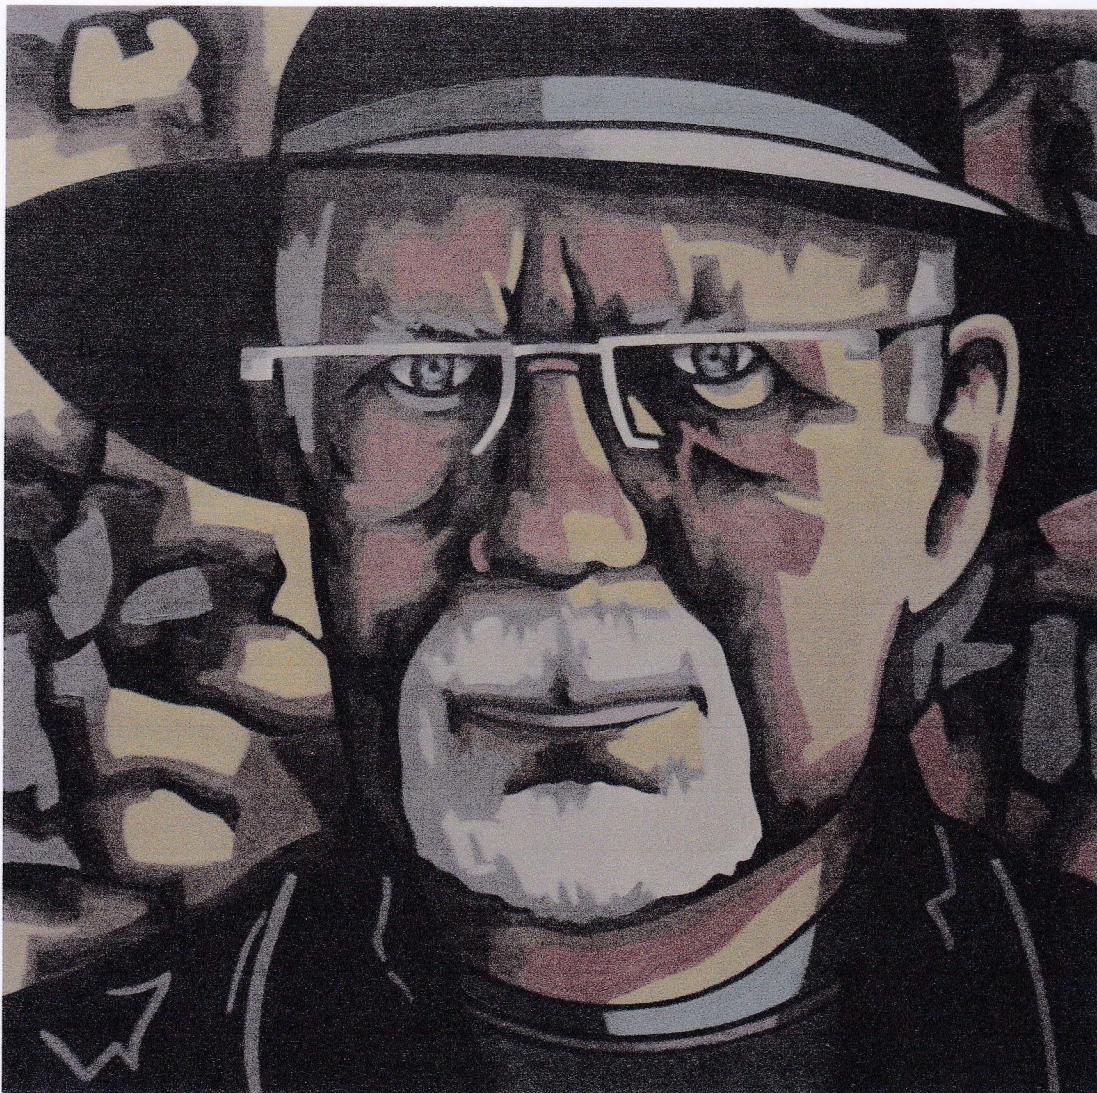

Figurez-vous !

Michel Charlier-Haldorf

2007.

Le musée de Soissons présente, du 28 février au 13 avril 2008, une exposition intitulée Figurez-vous ! qui se propose de démontrer la vigueur de l'autoportrait dans la peinture actuelle en France, et la permanence du lien que ce thème entretient avec le reste de la production des artistes concernés. Huit artistes ont été invités par le conservateur du musée, Dominique Roussel, et le commissaire de l'exposition, Jean-Luc Chalumeau. Chacun présente un autoportrait et une dizaine d'œuvres résumant son itinéraire plastique :